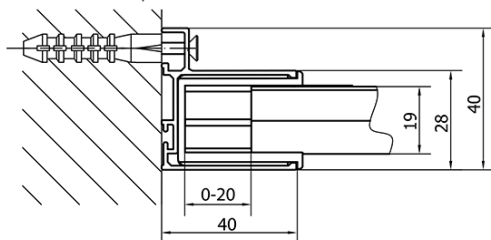

Produktový list

Objednací kód: **EL1015EL3315**

Easy Line obdélníková zástěna 1000x900mm, čiré sklo

	B
EL1015-EL3115	680-700
EL1015-EL3215	780-800
EL1015-EL3315	880-900
EL1015-EL3415	980-1000