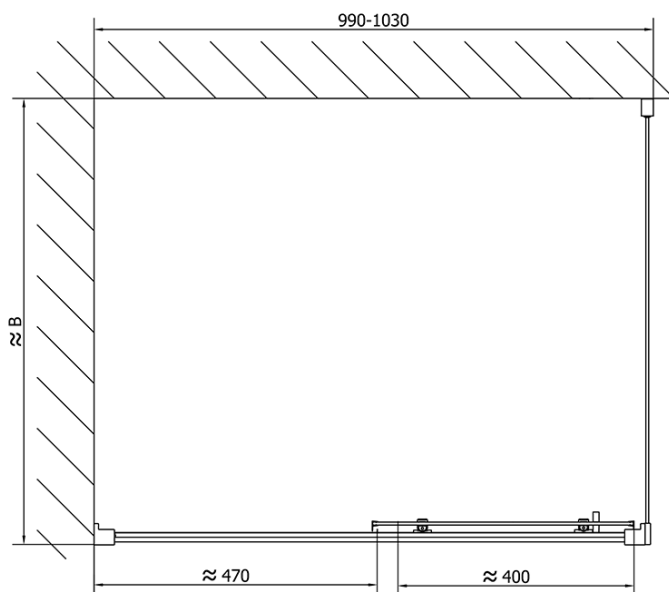

Produktový list

Objednací kód: **EL1015EL3315**

Easy Line obdélníková zástěna 1000x900mm, čiré sklo

	B
EL1015-EL3115	680-700
EL1015-EL3215	780-800
EL1015-EL3315	880-900
EL1015-EL3415	980-1000