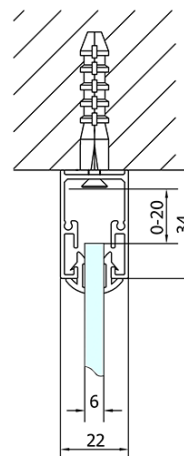

Produktový list

Objednací kód: **EL1015EL3315**

Easy Line obdélníková zástěna 1000x900mm, čiré sklo

	B
EL1015-EL3115	680-700
EL1015-EL3215	780-800
EL1015-EL3315	880-900
EL1015-EL3415	980-1000