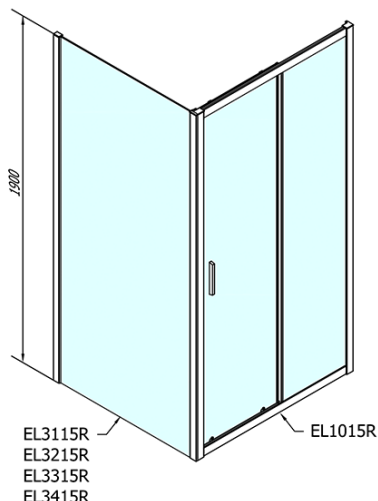

Produktový list

Objednací kód: **EL1015EL3315**

Easy Line obdélníková zástěna 1000x900mm, čiré sklo

	B
EL1015-EL3115	680-700
EL1015-EL3215	780-800
EL1015-EL3315	880-900
EL1015-EL3415	980-1000